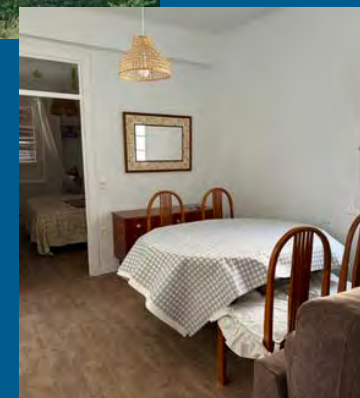

PALOMAR DE ARROYOS

MÁXIMO
6 pax

Desde
120€/día

RESERVAS

casacaudiopalomar@gmail.com

ALOJAMIENTOS

ARAGÓN

CAMARENA DE LA SIERRA