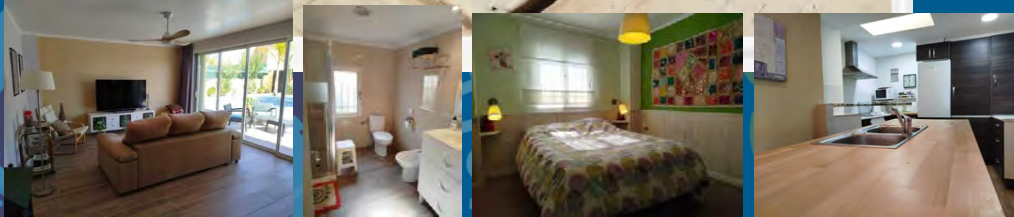

ALOJAMIENTOS

COMUNIDAD
VALENCIANA

LLÍRIA