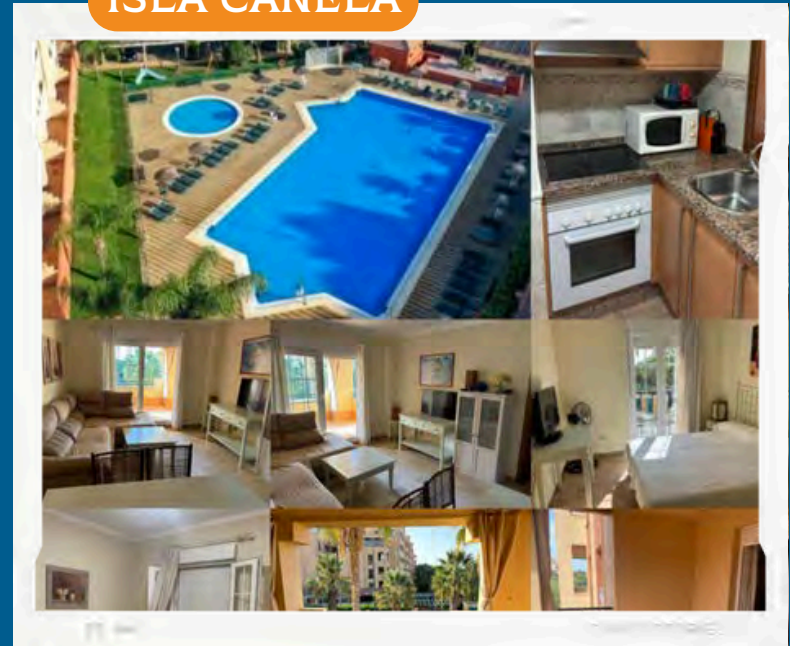

ISLA CANELA

RESERVAS

617097815

INTERNACIONAL

SERVO PER AMIKECO